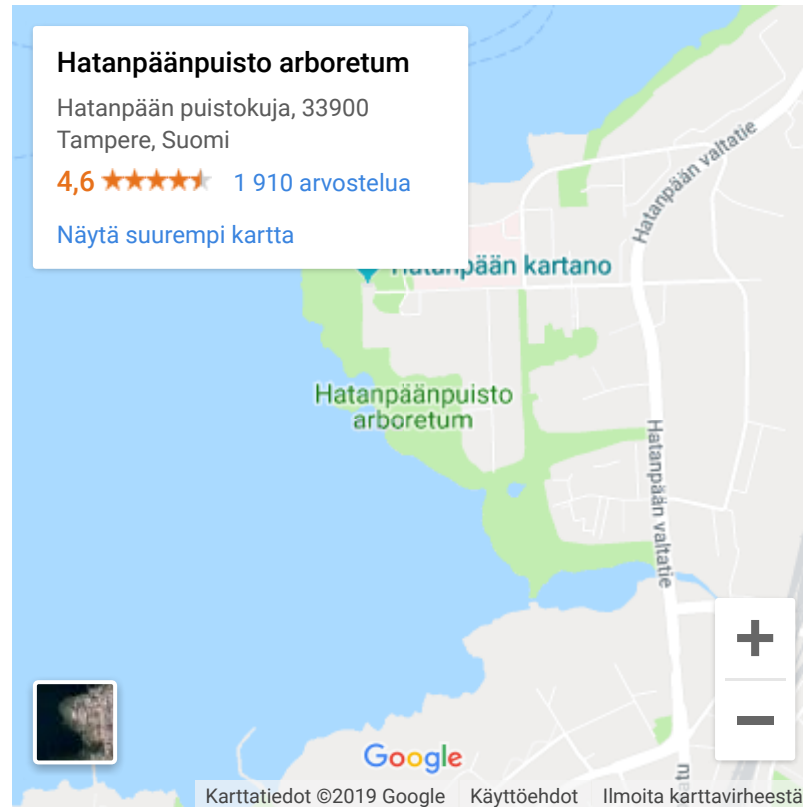

[Yhdistys](#) [Tapahtumat](#) [PM Club](#) [ICT Ladies](#) [PitKyber](#) [Yhteystiedot](#) [Jäsenyys](#)

[In English](#)

Leidien lomalaitumilta paluu

Date:

Keskiviikko, 10 elokuu, 2016 - 17:00

Kesäkauden lähetessä loppuaan lähdemme yhdessä opastetulle kävelykierrokselle Arboretumin ruusutarhaan ja puutarhaan Hatanpäälle. Opastettu kierroksemme lähtee Hatanpään Kartanon edestä ja kestää tunnin. Tämän jälkeen hörpimme sumpit Kesäkahvila Arboretumissa.

Ilmoittaudu mukaan 5.8. mennessä!

[Lisätietoja Arboretumista](#)

Lokaatio:

Registration starts:

Keskiviikko, 29 kesäkuu, 2016 - 14:00

Tapahtumalaji:

ICT-Ladies

YHTEYSTIEDOT